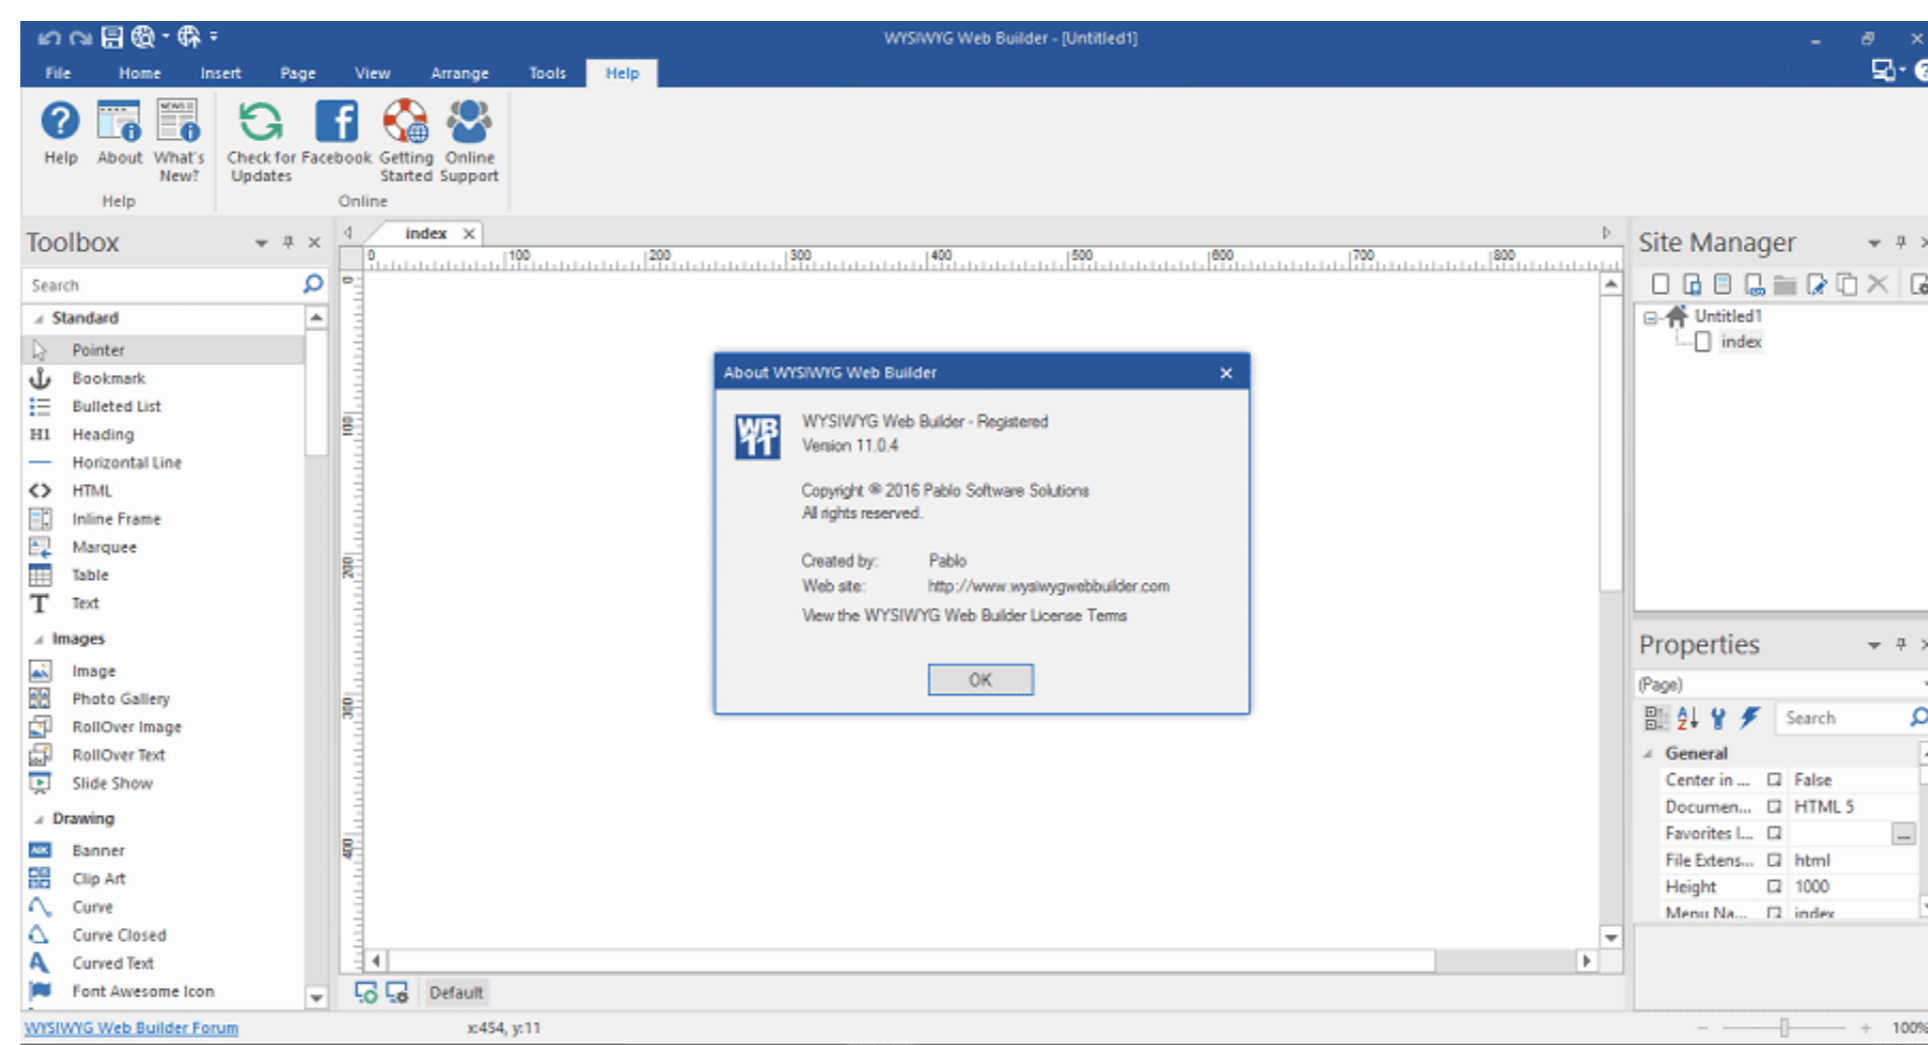

[Installshield 11 Pro Serial 355](#)

[Installshield 11 Pro Serial 355](#)